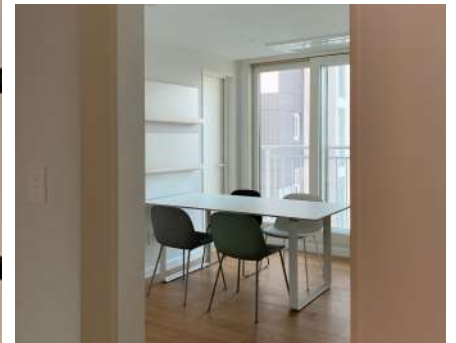

Dining Room & Kitchen	Entrance
	Living Room
	Library Room
	Bedroom

잠원동
신반포래미안팰리스
아파트 리모델링

Project Date
2020

Area(m²)
102.99

Client
Private Project

성남 중앙동 힐스테이트
아파트 리모델링

Project Date
2020

Area(m²)
130.70