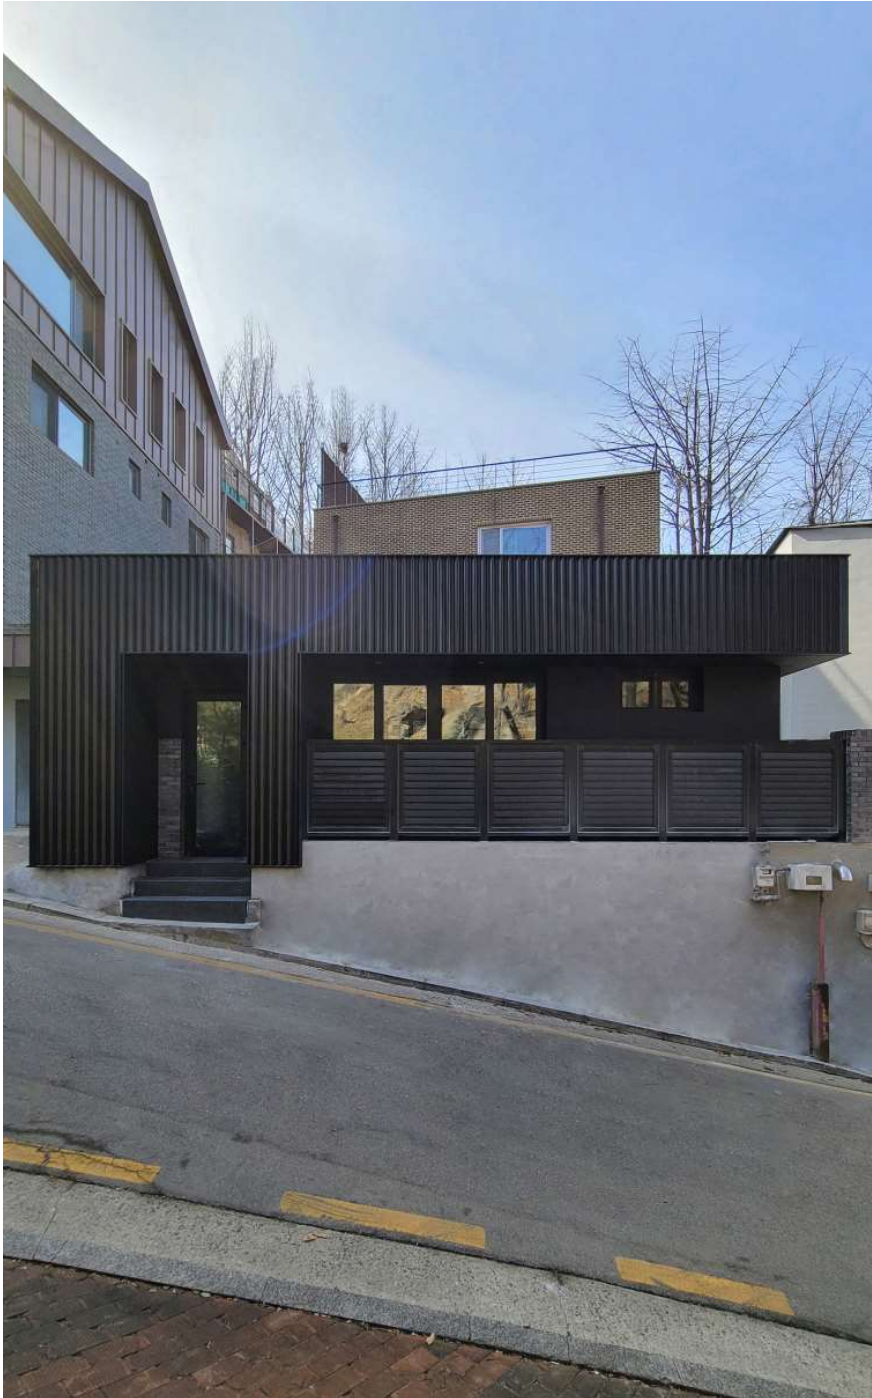

내수동 주거
인테리어 리모델링

Project Date
2021

Area(m²)
212.02

Client
Private Project

Facade	Room	Entrance
	Kitchen	Room

종로구 평창동
Good&Young 사무실

Project Date
2020

Area(m²)
67.06