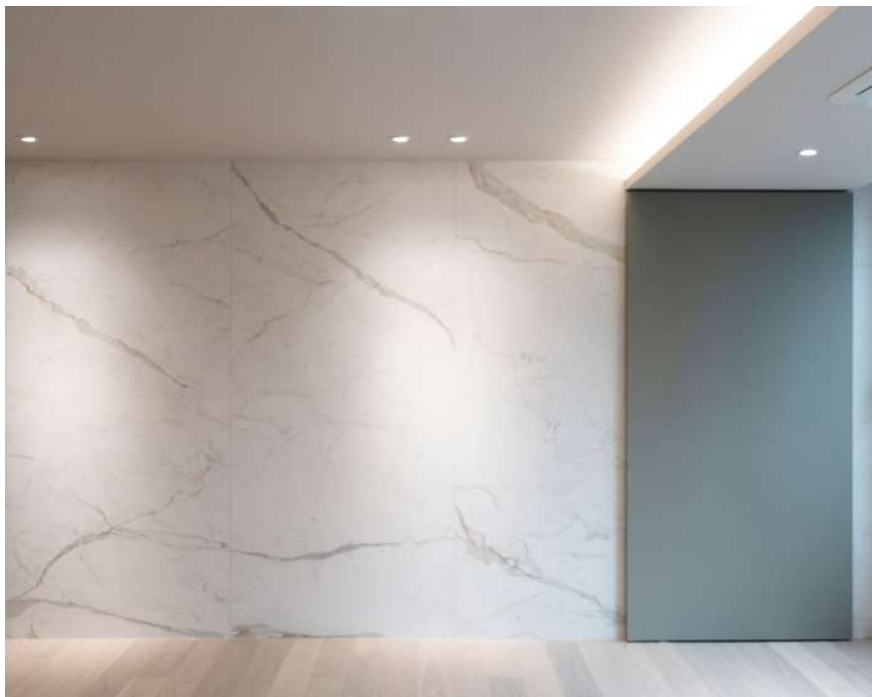

Kitchen		
Living Room	Bathroom	Bedroom
	Entrance	Kidroom

삼성동 현대아파트
리모델링

Project Date
2021

Area(m²)
147.50

Client
Private Project