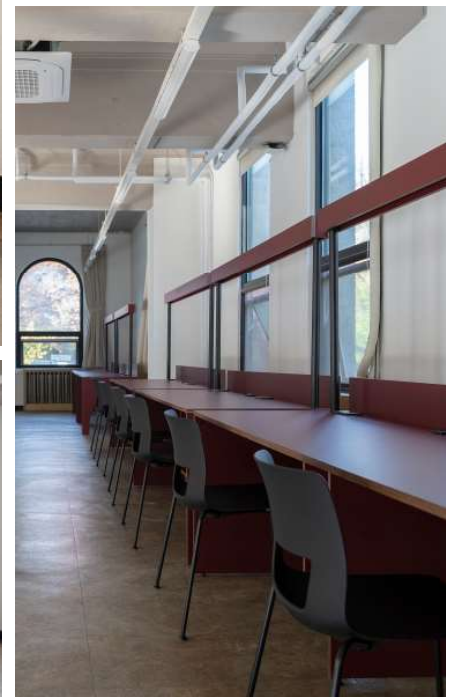

Open Reading Seats	Information Desk
Reading Seats	Media Seats

Arko 예술기록원
서초동 본원
예술기록자료실

Project Date
2022

Area(m²)
675.76

Client
Arko 예술기록원

Media Seats	1
panorama view	2

Arko 예술기록원
대학로 분원
예술기록자료실

Project Date
2022